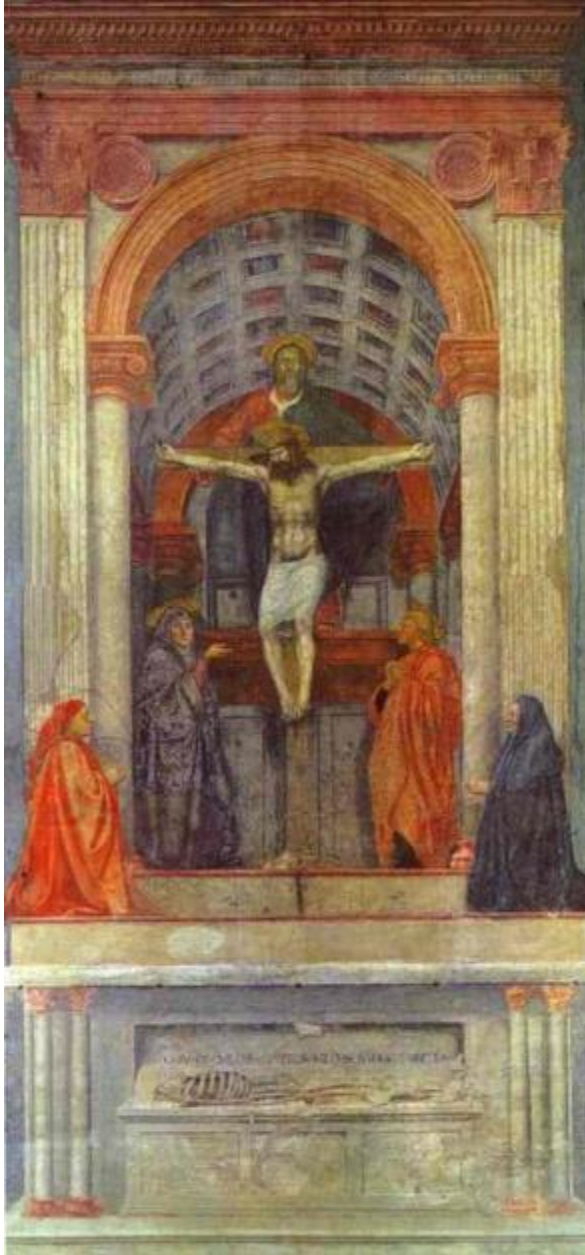

Cubismo 1907 1925 Picasso retrato de Dora Maar 1937
óleo sobre lienzo 0,92 m x 0,65 m

Retrato de Hesire

Arte Egipcio 2700 a C, puerta de madera de su tumba

Marina Abramovich
La artista está presente 2010 Moma New York

Cueva de Las manos pintadas
Santa Cruz 7350 a C, pintura rupestre

Litania Prado

Detalle de pintura de escena de patio.

Litania Prado, pintora wichí, fallecida en el año 2006

a los 45 años

Misión chaqueña en Salta, Argentina

Pintura mural
Pompeya Roma S I

Entierro del Cristo
ilustración de salterio – 1250 – 1300

Masaccio
La Santísima Trinidad
Florencia Italia 1425

Brunellesqui
Medios matemáticos de la perspectiva

Uccello

La batalla de San Romano 1450 - 1460

óleo sobre tabla 181 x 320 cm

Mantegna
Cristo muerto 1480
temple sobre lienzo 68 x 81 cm

Leonardo da Vinci *La última cena*
Temple y óleo sobre muro Santa María de la Gracia Milán 1495 – 1497
4,60 m x 8,80 m